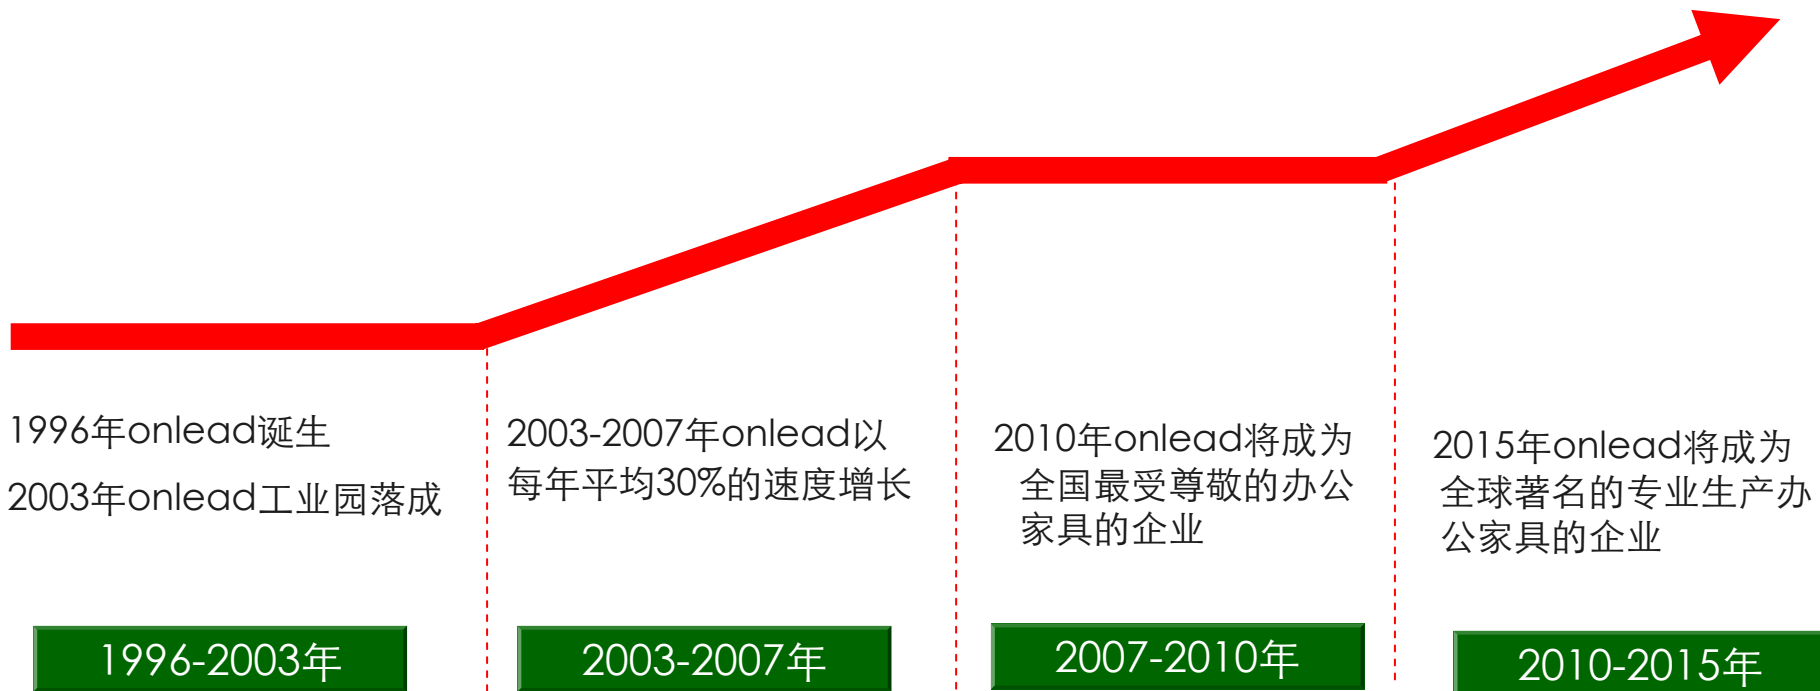

### 3 ONLEAD 的发展历程

---

1996年，ONLEAD前身—绿叶格林成立，成为首批办公家具制造厂商之一

1997年，ONLEAD通过ISO9001：2000、ISO14001质量体系认证

2002年，正式更名为ONLEAD，在德国成立研发机构

2003年，ONLEAD商标在德国通过注册认证，同年ONLEAD广州分公司成立

2004年，80000M<sup>2</sup>ONLEAD工业园和5000M<sup>2</sup> 产品体验中心同期启用

2005年，ONLEAD当选中国企业家协会理事单位，同年，正式开拓海外市场

2006年，ONLEAD当选为中国家具协会副理事长单位

2007年，ONLEAD深圳分公司成立

.....